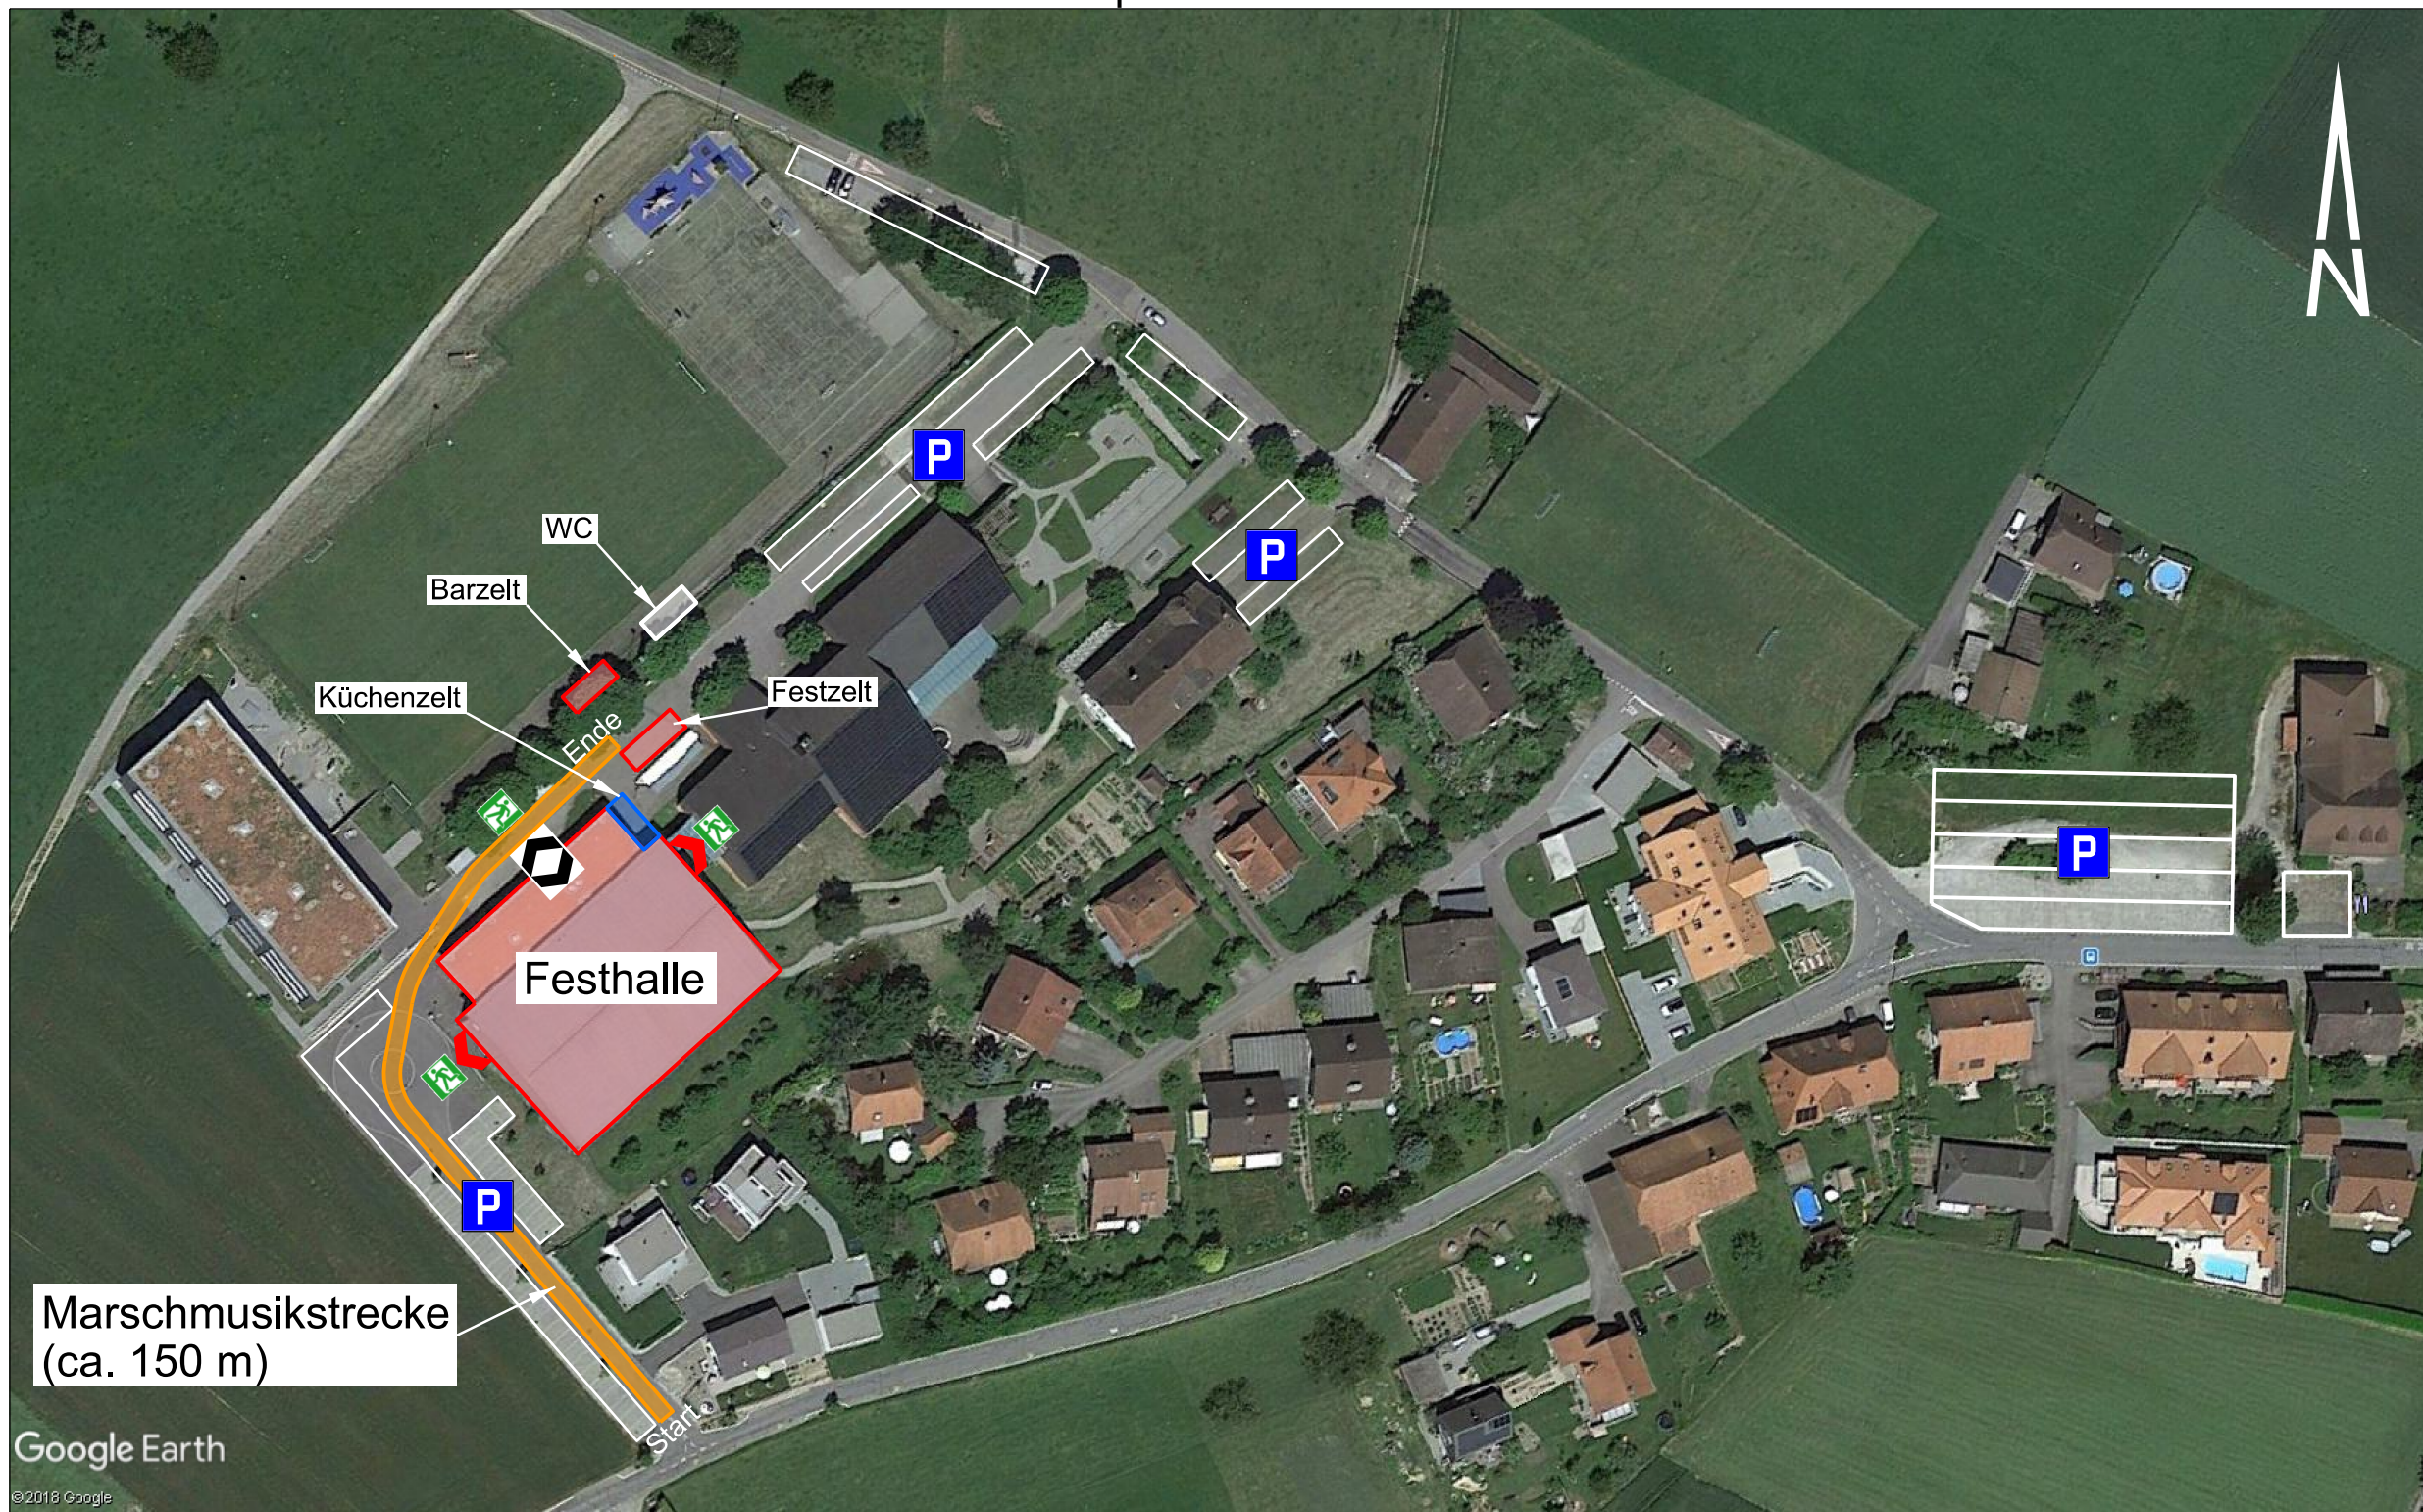

Situationsplan MZA Allenlütten

Marschmusikstrecke
(ca. 150 m)